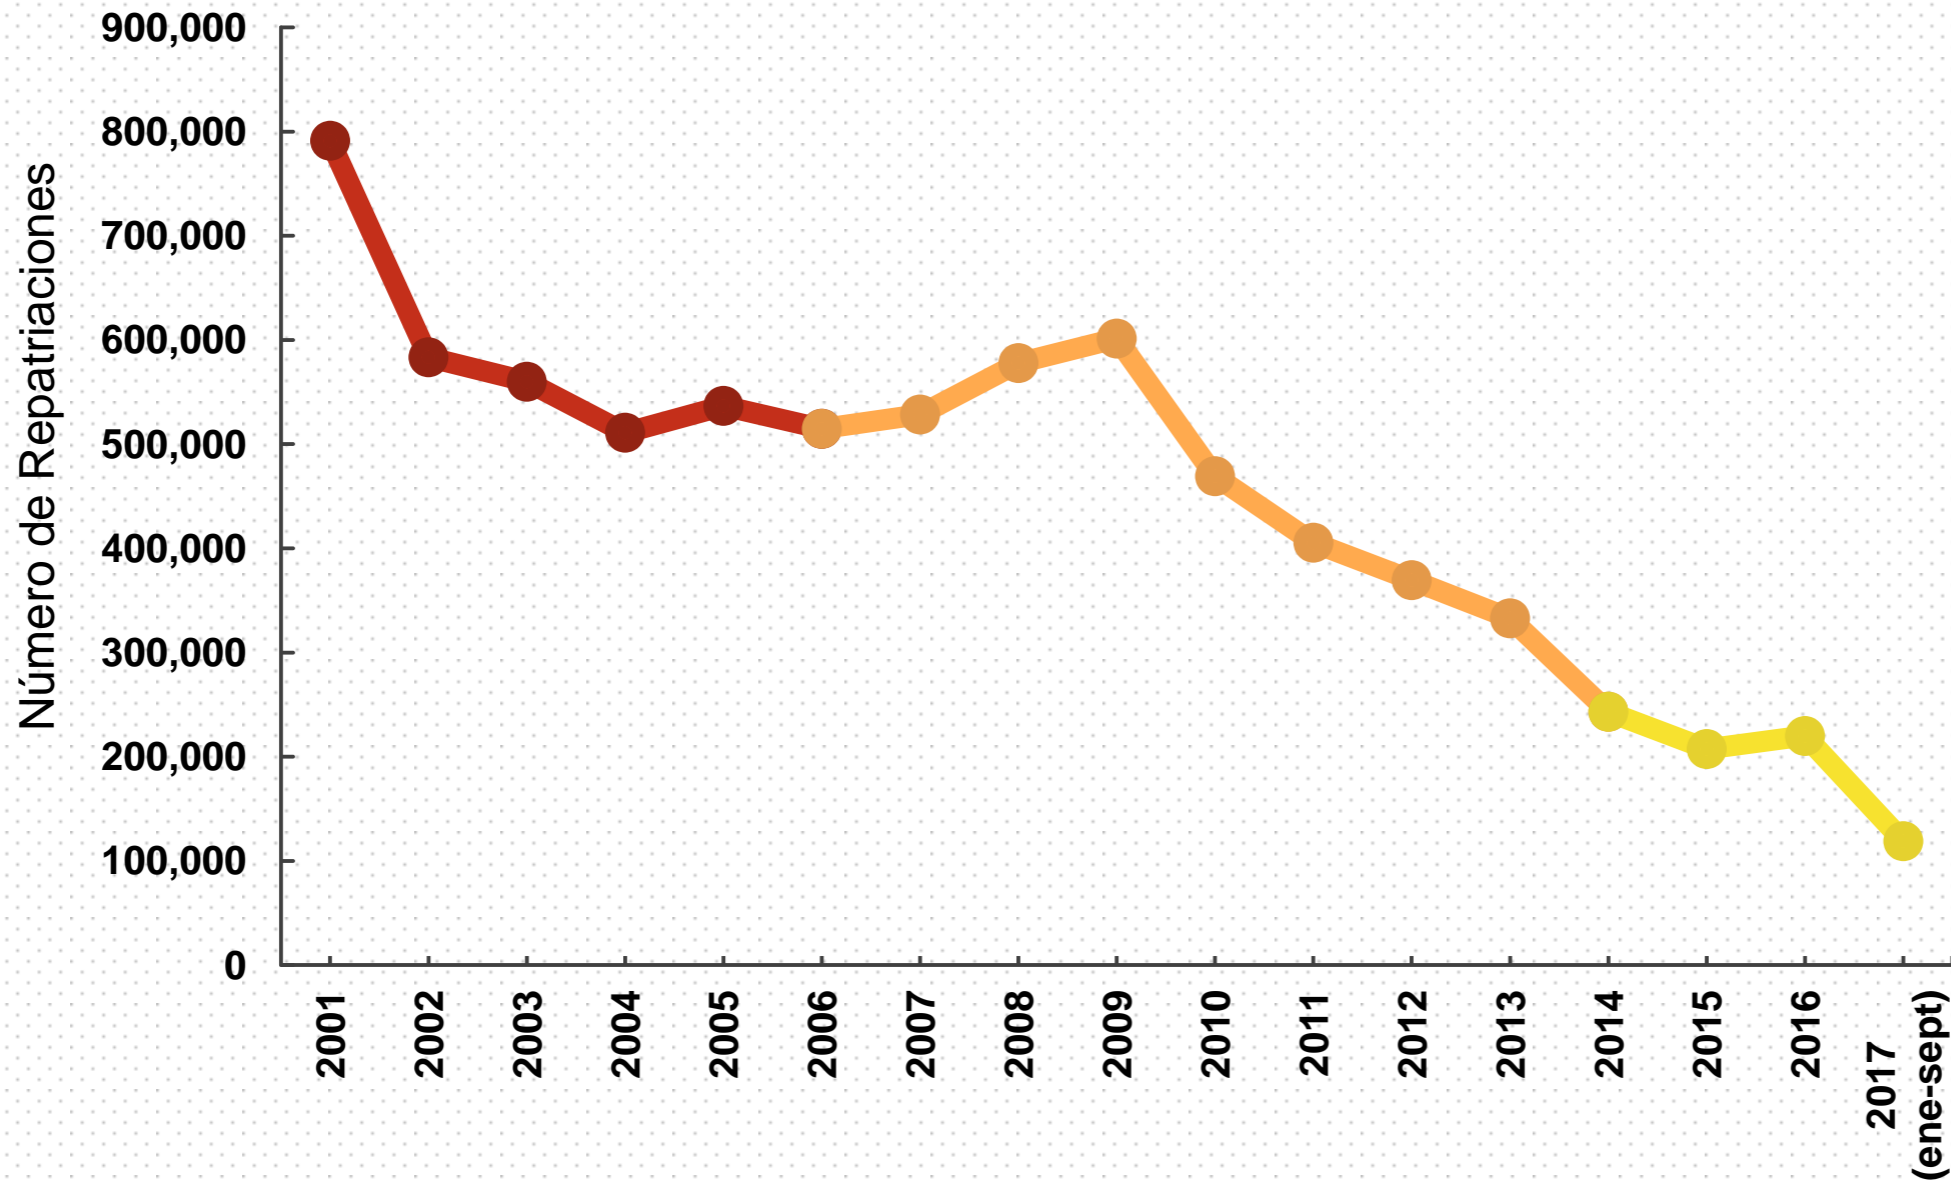

SOMOS MEXICANOS

La repatriación de mexicanos:
Fenómeno de larga data, resultado
de las políticas migratorias
estadounidenses.

Total de repatriaciones 2001-2017:
7,571,340

Evolución de la Política hacia la Migración de Retorno 2001-2017

2016-2017

- ◆ Se firman los Arreglos Locales de Repatriación
- ◆ Comienza la segunda fase de atenciones: **reintegración**
- ◆ Atención 1 a 1

Reintegración:

La reintegración de personas en su lugar de origen o destino se trabaja bajo el siguiente esquema:

Servicios de salud

Programas sociales y de autoempleo

Opciones para continuar con sus estudios

Estados de Destino de los Repatriados Mexicanos Enero - Septiembre 2017

México recibió
118,917
repatriados.

112,708 (94.8%) adultos
6,209 (5.2%) son niñas,
niños y adolescentes.